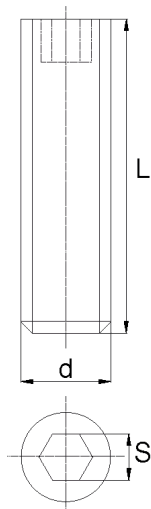

## BL-WDGHEX - Wkręty dociskowe z gniazdem sześciokątnym DIN 913

**Details:**

- **Material: Nylon**
- **Colour: natural**
- Materials: Nylon glass filled, PP, PE, PVDF, PC available on special order
- Black and other colours available on special order

Part No.	Size d x L	S	Standard pack
	[mm]		[pcs]
BL-WDGHEX-M18x75	M18 x 75	10	100