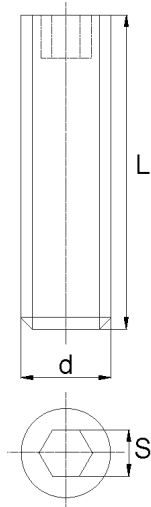

## BL-WDGHEX - Wkręty dociskowe z gniazdem sześciokątnym DIN 913

**Details:**

- **Material: Nylon**
- **Colour: natural**
- Materials: Nylon glass filled, PP, PE, PVDF, PC available on special order
- Black and other colours available on special order

Part No.	Size d x L	S	Standard pack
	[mm]		[pcs]
BL-WDGHEX-M16x105	M16 x 105	8	100