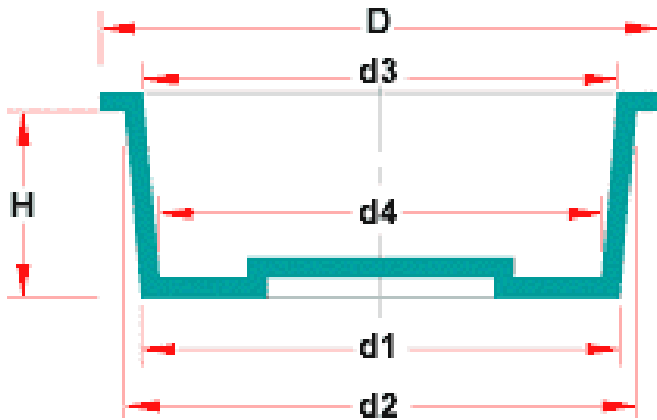

TM-EP280 - Dual purpose caps / plugs

Details:

- **Material: LDPE**
- **Color: yellow, red**

Part No.	d1	d2	d3	d4	D	H	Standard pack
	[mm]						[pcs]
TM-EP280/O 26	29.8	32.5	31.1	28.3	37	17	1250