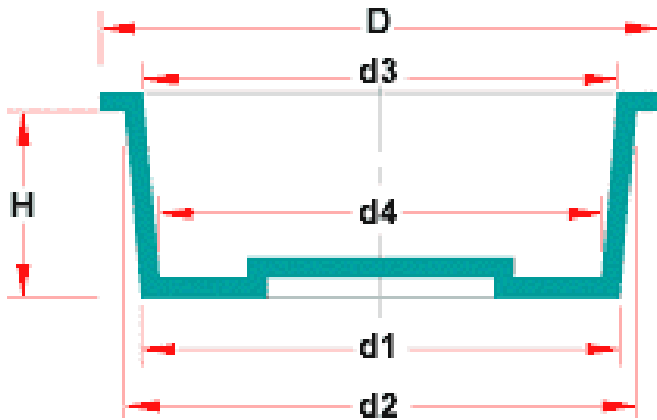

TM-EP280 - Dual purpose caps / plugs

Details:

- **Material: LDPE**
- **Color: yellow, red**

Part No.	d1	d2	d3	d4	D	H	Standard pack
	[mm]						[pcs]
TM-EP280/O 18	19.0	21.6	20.0	17.5	25	15	3250