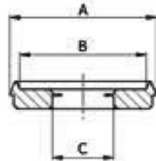

### Kapturki

Typ 1

Typ 2

Typ 3

Typ 1-3

### Podkładki

Details:

- **Material: Nylon**
- **Material for O-KNW-1-085: LDPE**
- Available in various styles and colours
- For decorative and protective purpose
- Optional Washer - order separately
- For correct washer size required - match 'A' dimensions