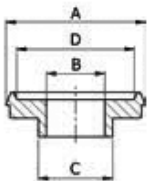

### Kapturki

Typ 1

Typ 2

Typ 3

Typ 1-3

### Podkładki

Details:

- **Material: Nylon**
- **Material for O-KNW-1-085: LDPE**
- Available in various styles and colours
- For decorative and protective purpose
- Optional Washer - order separately
- For correct washer size required - match 'A' dimensions