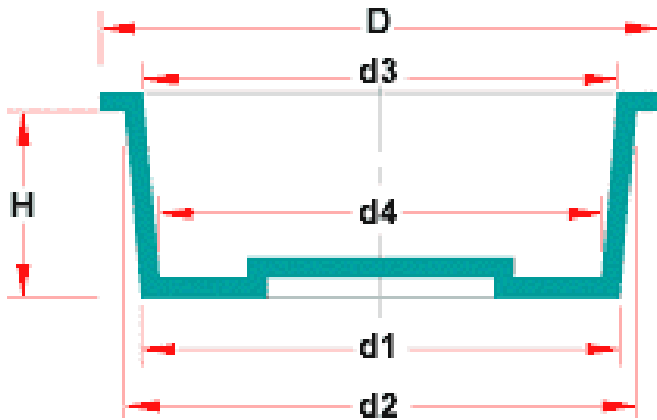

TM-EP280 - Dual purpose caps / plugs

Details:

- **Material: LDPE**
- **Color: yellow, red**

| Part No. | d1 | d2 | d3 | d4 | D | H | Standard pack |
|--------------|------|-----|-----|-----|----|----|---------------|
| | [mm] | | | | | | [pcs] |
| TM-EP280/O 4 | 8.4 | 9.9 | 8.5 | 7.0 | 14 | 10 | 5000 |