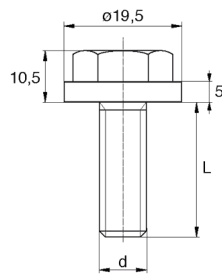

BL-SHEXP - Śruby z łbem sześciokątnym i podkładką

Details:

- **Material: Nylon**
- **Colour: natural**
- Other materials and colours available on special order

Part No.	d	L	Standard pack
		[mm]	[pcs]
BL-SHEXP-M12-80	M12	80	2500