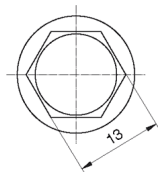

BL-SHEXP - Śruby z łbem sześciokątnym i podkładką

Details:

- **Material: Nylon**
- **Colour: natural**
- Other materials and colours available on special order

Part No.	d	L	Standard pack
		[mm]	[pcs]
BL-SHEXP-M12-80	M12	80	2500