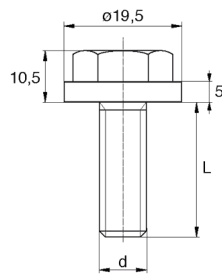

BL-SHEXP - Śruby z łbem sześciokątnym i podkładką

Details:

- **Material: Nylon**
- **Colour: natural**
- Other materials and colours available on special order

Part No.	d	L	Standard pack
		[mm]	[pcs]
BL-SHEXP-M12-70	M12	70	2500