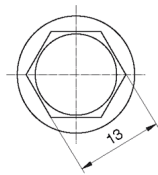

BL-SHEXP - Śruby z łbem sześciokątnym i podkładką

Details:

- **Material: Nylon**
- **Colour: natural**
- Other materials and colours available on special order

Part No.	d	L	Standard pack
		[mm]	[pcs]
BL-SHEXP-M12-70	M12	70	2500