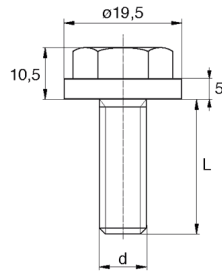

## BL-SHEXP - Śruby z łbem sześciokątnym i podkładką

**Details:**

- **Material: Nylon**
- **Colour: natural**
- Other materials and colours available on special order

Part No.	d	L	Standard pack
		[mm]	[pcs]
BL-SHEXP-M10-30	M10	30	5000