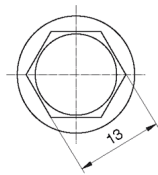

## BL-SHEXP - Śruby z łbem sześciokątnym i podkładką

**Details:**

- **Material: Nylon**
- **Colour: natural**
- Other materials and colours available on special order

Part No.	d	L	Standard pack
		[mm]	[pcs]
BL-SHEXP-M10-30	M10	30	5000