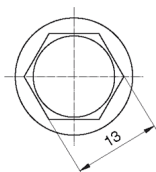

BL-SHEXP - Śruby z łbem sześciokątnym i podkładką

Details:

- **Material: Nylon**
- **Colour: natural**
- Other materials and colours available on special order

Part No.	d	L	Standard pack
		[mm]	[pcs]
BL-SHEXP-M10-16	M10	16	5000