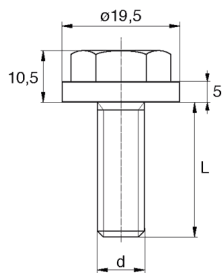

BL-SHEXP - Śruby z łbem sześciokątnym i podkładką

Details:

- **Material: Nylon**
- **Colour: natural**
- Other materials and colours available on special order

Part No.	d	L	Standard pack
		[mm]	[pcs]
BL-SHEXP-M10-16	M10	16	5000