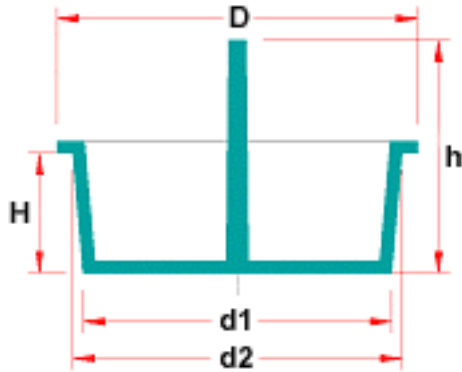

TM-CCL - Tapered pull plugs

Details:

- **Material: LDPE**
- **Color: red**

Part No.	d1	d2	D	H	h	Standard pack
	[mm]					[pcs]
TM-CCL- 41,5	41.5	44.0	49.0	19.0	29.0	1000