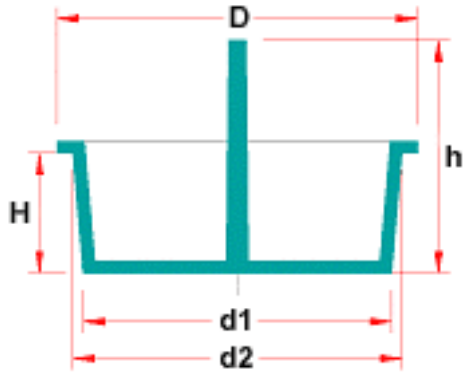

**TM-CCL - Tapered pull plugs**

Details:

- **Material: LDPE**
- **Color: red**

Part No.	d1	d2	D	H	h	Standard pack
	[mm]					[pcs]
TM-CCL- 40	40.0	43.0	49.0	18.0	26.0	1000