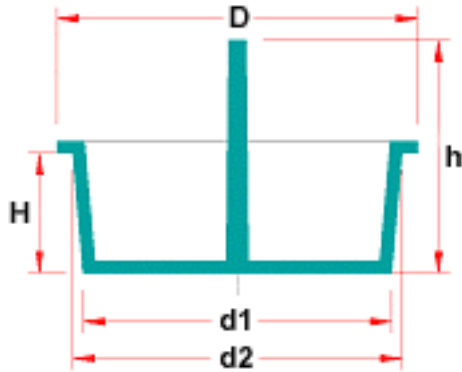

TM-CCL - Tapered pull plugs

Details:

- **Material: LDPE**
- **Color: red**

Part No.	d1	d2	D	H	h	Standard pack
	[mm]					[pcs]
TM-CCL- 19	19.0	21.5	25.5	14.0	19.0	2500