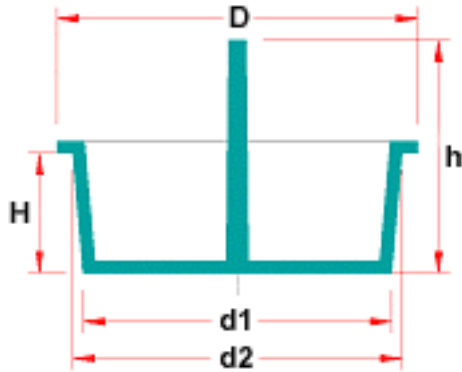

TM-CCL - Tapered pull plugs

Details:

- **Material: LDPE**
- **Color: red**

Part No.	d1	d2	D	H	h	Standard pack
	[mm]					[pcs]
TM-CCL- 18,5	18.5	19.5	22.0	4.5	8.5	2500