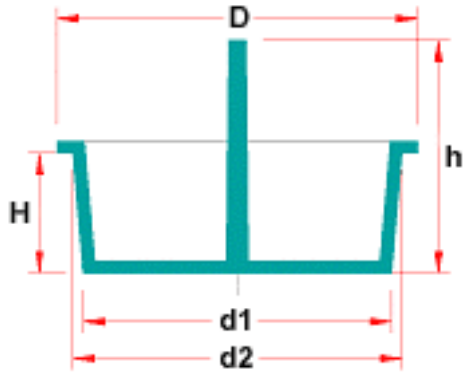

TM-CCL - Tapered pull plugs

Details:

- **Material: LDPE**
- **Color: red**

Part No.	d1	d2	D	H	h	Standard pack
	[mm]					[pcs]
TM-CCL- 6,8	6.8	8.5	12.0	9.5	19.5	2500