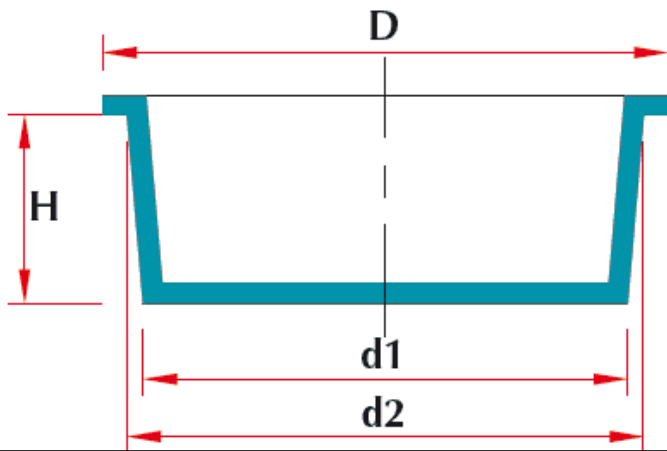

TM-EP270/TK - Tapered protection plugs

Details:

- **Material: LDPE**
- **Color: see table**

Part No.	d1	d2	D	H	Colour	Standard pack
	[mm]					[pcs]
TM-EP270/TK 2320 S	232	239	250	46	yellow	40