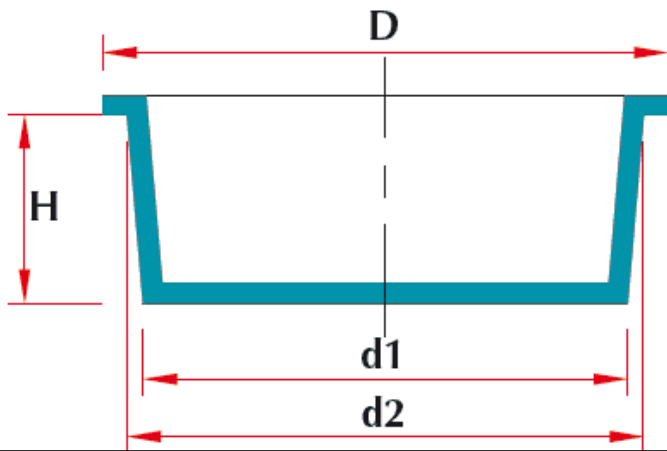

TM-EP270/TK - Tapered protection plugs

Details:

- **Material: LDPE**
- **Color: see table**

Part No.	d1	d2	D	H	Colour	Standard pack
	[mm]					[pcs]
TM-EP270/TK 1390 S	138	143	152	27	yellow	150