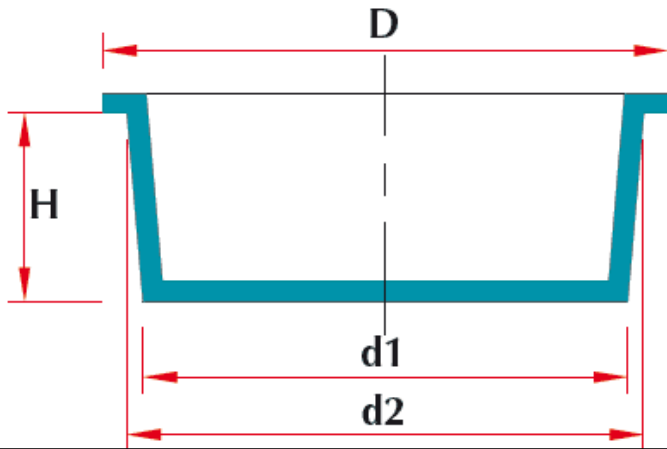

**TM-EP270/TK - Tapered protection plugs**

Details:

- **Material: LDPE**
- **Color: see table**

Part No.	d1	d2	D	H	Colour	Standard pack
	[mm]					[pcs]
TM-EP270/TK 740	74	76.6	85	17	yellow	750