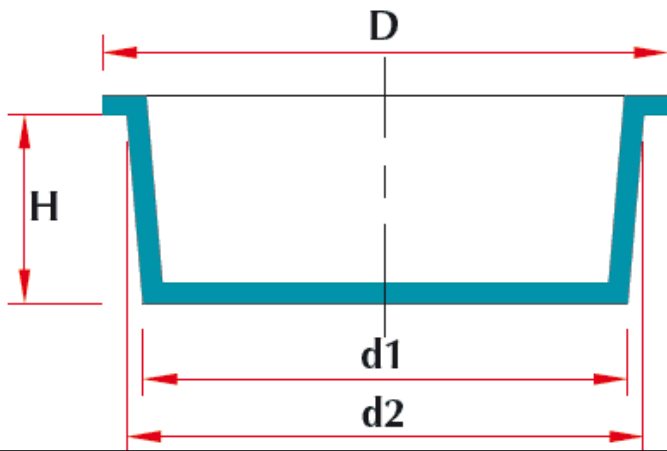

TM-EP270/TK - Tapered protection plugs

Details:

- **Material: LDPE**
- **Color: see table**

Part No.	d1	d2	D	H	Colour	Standard pack
	[mm]					[pcs]
TM-EP270/TK 182	18.2	19.6	22	9	natural	4000