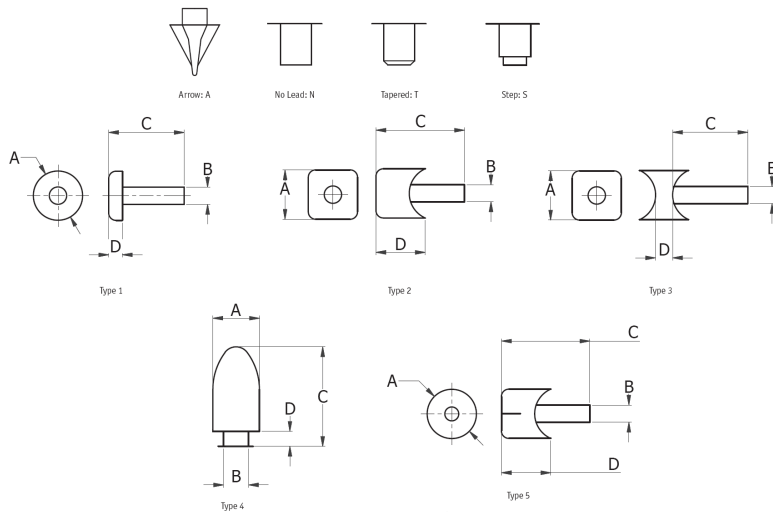

O-SW - Stem bumpers

Kształt końcówki
 Lead types

Details:

- **Material: PA**
- **Colour: natural**

Part No.	Type	A	B	C	D	Standard pack
		[mm]				[pcs]
O-SW-5S-070	5S	24.9	6.4	19.1	12.7	3500